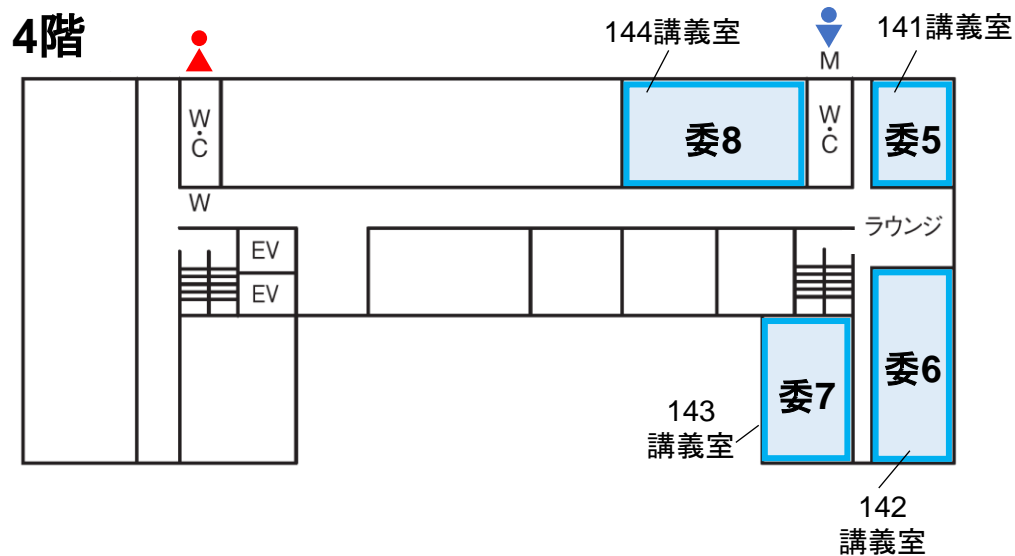

名古屋大学東山キャンパス全体図・会場周辺拡大図

*名古屋大学東山キャンパス内は全面禁煙です。
周辺も含めて喫煙スペースはありません。

懇親会場
生協南部食堂
Mei-dining

- ① C, D, E会場,
総合受付, 企業展示, 休憩室, クローク
ランチョンセミナー(9/19)
- ② F会場
- ③ G, H, I, J会場
ランチョンセミナー(9/20)
企業研究者と学生の交流会(9/19)
- ④ 受賞講演(学会賞受賞講演), P会場
- ⑤ 委員会・研究会などの会議会場

地下鉄・西地区連絡通路, 3番出口

豊田講堂
シンポジオン

① IB電子情報館 [C, D, E会場, 総合受付, 企業展示, 休憩室, クローク, ランチオンセミナー(9/19)]

1階

2階

② オークマ工作機械工学館 [F会場]

③ EI創発工学館 [G, H, I, J 会場, ランチオンセミナー(9/20), 企業研究者と学生の交流会(9/19)]

④ 豊田講堂・シンポジオン

[受賞講演(学会賞受賞講演), P会場]

⑤ 工学研究科1号館 [委員会・研究会等会議会場]

2階

3階

4階

第134回触媒討論会 緊急避難場所案内

討論会会場周辺の避難場所は下図のとおりです。
周囲や頭上の状況をよく確認して、速やかに移動してください。

-  一次避難場所
-  避難先指示
-  災害時救護センター