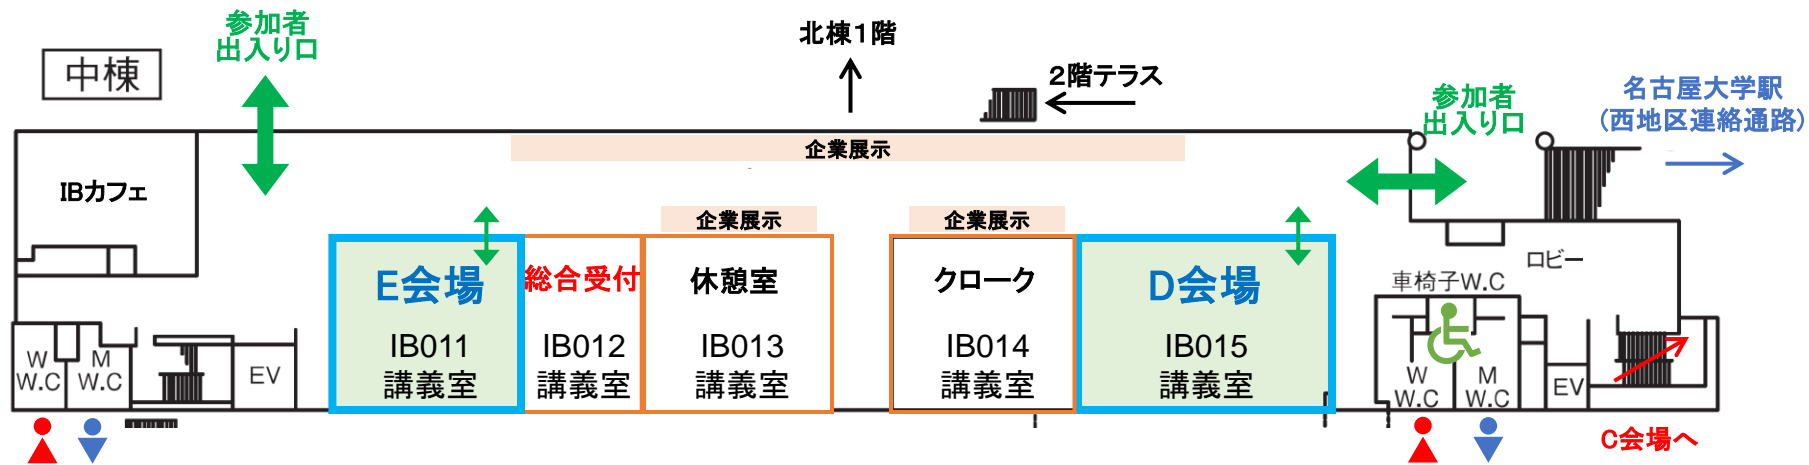

名古屋大学東山キャンパス全体図・会場周辺拡大図

*名古屋大学東山キャンパス内は全面禁煙です。
周辺も含めて喫煙スペースはありません。

懇親会場
生協南部食堂
Mei-dining

- ① C, D, E会場,
総合受付, 企業展示, 休憩室, クローク
ランチョンセミナー(9/19)
- ② F会場
- ③ G, H, I, J会場
ランチョンセミナー(9/20)
企業研究者と学生の交流会(9/19)
- ④ 受賞講演(学会賞受賞講演), P会場
- ⑤ 委員会・研究会などの会議会場

地下鉄・西地区連絡通路, 3番出口

豊田講堂
シンポジオン

① IB電子情報館 [C, D, E会場, 総合受付, 企業展示, 休憩室, クローク, ランチオンセミナー(9/19)]

1階

2階

② オークマ工作機械工学館 [F会場]

③ EI創発工学館 [G, H, I, J 会場, ランチオンセミナー(9/20), 企業研究者と学生の交流会(9/19)]

④ 豊田講堂・シンポジオン

[受賞講演(学会賞受賞講演), P会場]

⑤ 工学研究科1号館 [委員会・研究会等会議会場]

2階

3階

4階

第134回触媒討論会 緊急避難場所案内

討論会会場周辺の避難場所は下図のとおりです。
周囲や頭上の状況をよく確認して、速やかに移動してください。

-  一次避難場所
-  避難先指示
-  災害時救護センター