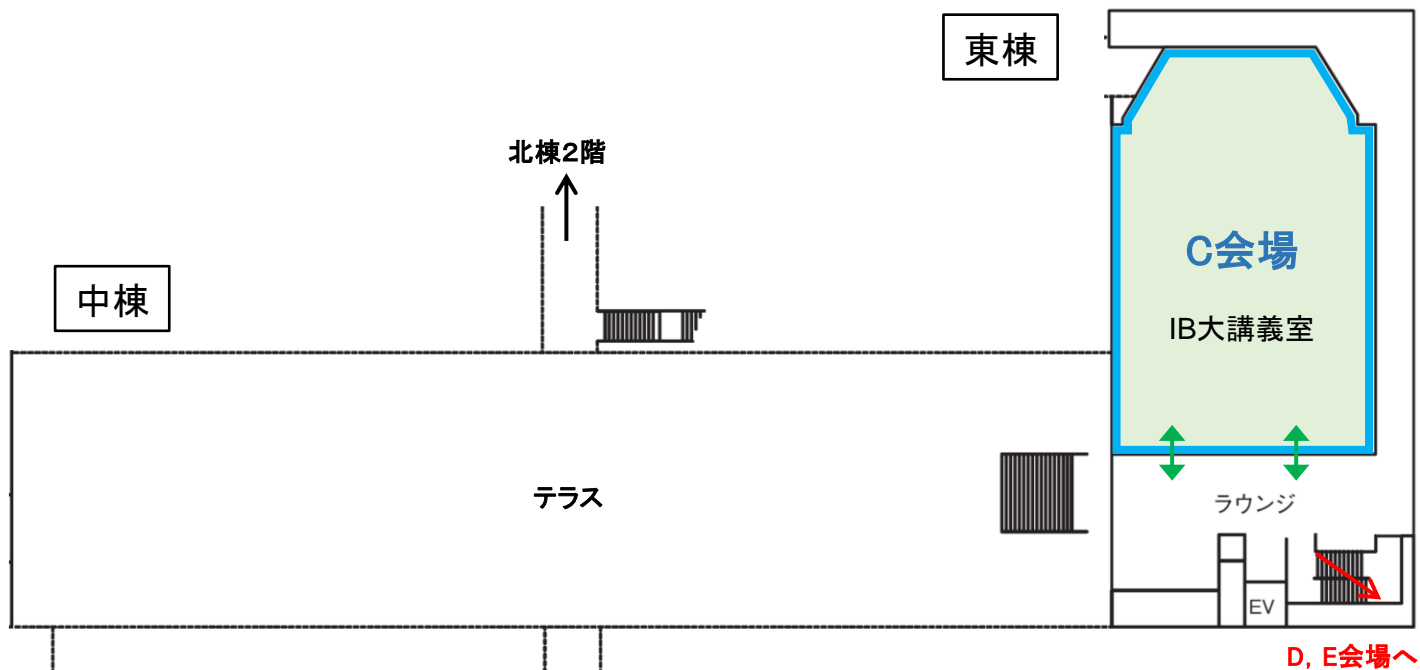

名古屋大学東山キャンパス全体図・会場周辺拡大図

*名古屋大学東山キャンパス内は全面禁煙です。
周辺も含めて喫煙スペースはありません。

懇親会場
生協南部食堂
Mei-dining

- ① C, D, E会場,
総合受付, 企業展示, 休憩室, クローク
ランチョンセミナー(9/19)
- ② F会場
- ③ G, H, I, J会場
ランチョンセミナー(9/20)
企業研究者と学生の交流会(9/19)
- ④ 受賞講演(学会賞受賞講演), P会場
- ⑤ 委員会・研究会などの会議会場

地下鉄・西地区連絡通路, 3番出口

豊田講堂
シンポジオン

① IB電子情報館 [C, D, E会場, 総合受付, 企業展示, 休憩室, クローク, ランチオンセミナー(9/19)]

1階

2階

② オークマ工作機械工学館 [F会場]

③ EI創発工学館 [G, H, I, J 会場, ランチオンセミナー(9/20), 企業研究者と学生の交流会(9/19)]

④ 豊田講堂・シンポジオン

[受賞講演(学会賞受賞講演), P会場]

⑤ 工学研究科1号館 [委員会・研究会等会議会場]

2階

3階

4階

第134回触媒討論会 緊急避難場所案内

討論会会場周辺の避難場所は下図のとおりです。
周囲や頭上の状況をよく確認して、速やかに移動してください。

-  一次避難場所
-  避難先指示
-  災害時救護センター