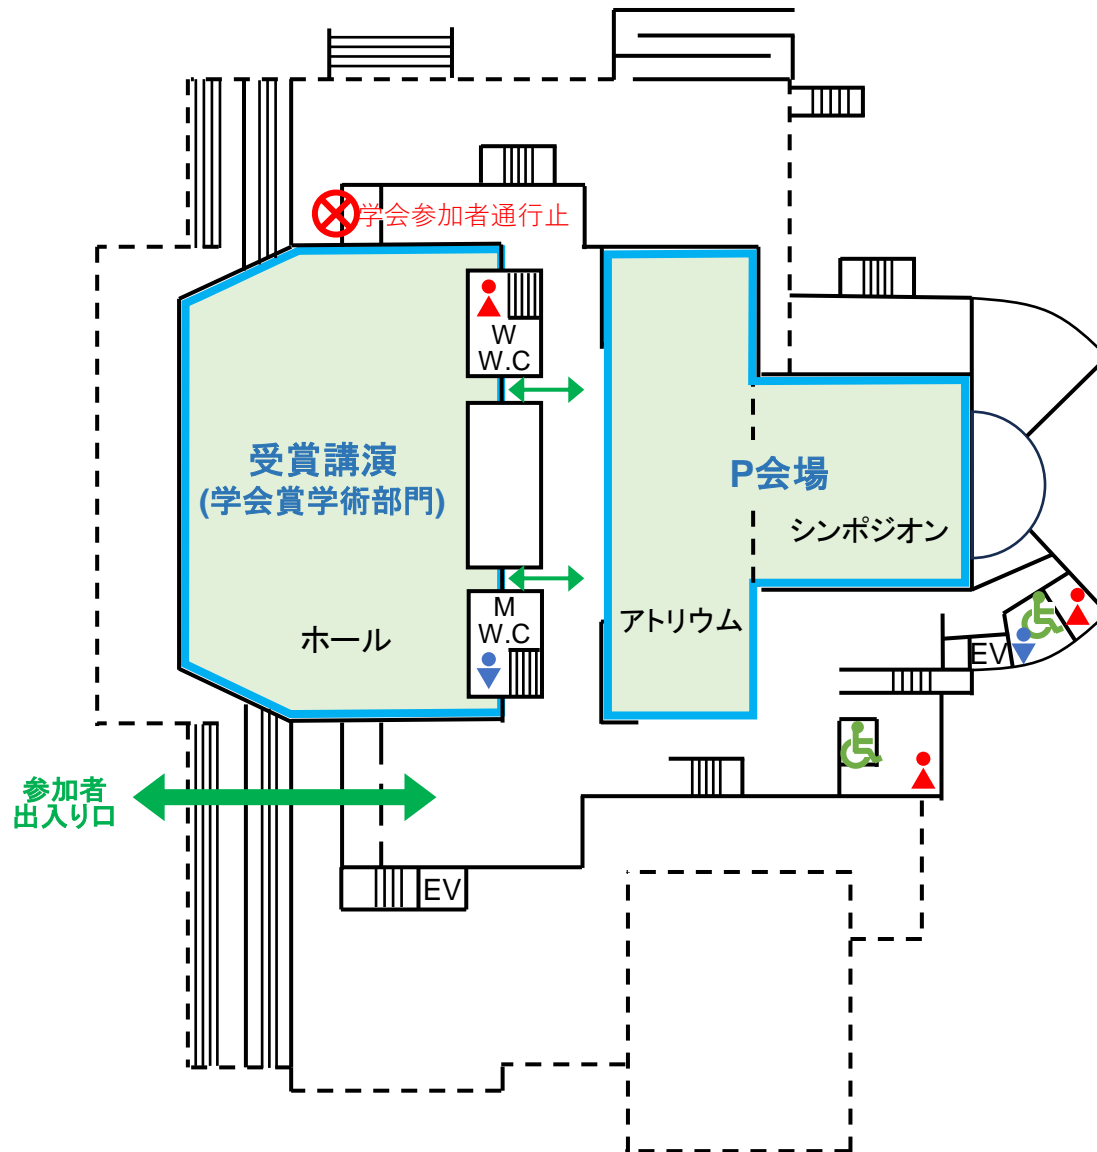

名古屋大学東山キャンパス全体図・会場周辺拡大図

*名古屋大学東山キャンパス内は全面禁煙です。
周辺も含めて喫煙スペースはありません。

懇親会場
生協南部食堂
Mei-dining

- ① C, D, E会場,
総合受付, 企業展示, 休憩室, クローク
ランチョンセミナー(9/19)
- ② F会場
- ③ G, H, I, J会場
ランチョンセミナー(9/20)
企業研究者と学生の交流会(9/19)
- ④ 受賞講演(学会賞受賞講演), P会場
- ⑤ 委員会・研究会などの会議会場

地下鉄・西地区連絡通路, 3番出口

豊田講堂
シンポジオン

① IB電子情報館 [C, D, E会場, 総合受付, 企業展示, 休憩室, クローク, ランチオンセミナー(9/19)]

1階

2階

② オークマ工作機械工学館 [F会場]

③ EI創発工学館 [G, H, I, J 会場, ランチオンセミナー(9/20), 企業研究者と学生の交流会(9/19)]

④ 豊田講堂・シンポジオン

[受賞講演(学会賞受賞講演), P会場]

⑤ 工学研究科1号館 [委員会・研究会等会議会場]

2階

3階

4階

第134回触媒討論会 緊急避難場所案内

討論会会場周辺の避難場所は下図のとおりです。
周囲や頭上の状況をよく確認して、速やかに移動してください。

-  一次避難場所
-  避難先指示
-  災害時救護センター