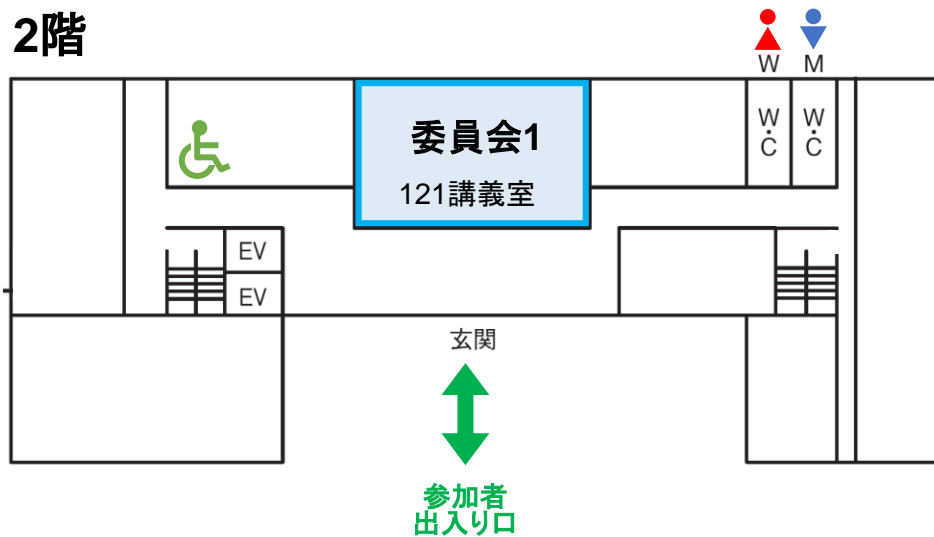

名古屋大学東山キャンパス全体図・会場周辺拡大図

*名古屋大学東山キャンパス内は全面禁煙です。
周辺も含めて喫煙スペースはありません。

懇親会場
生協南部食堂
Mei-dining

- ① C, D, E会場,
総合受付, 企業展示, 休憩室, クローク
ランチョンセミナー(9/19)
- ② F会場
- ③ G, H, I, J会場
ランチョンセミナー(9/20)
企業研究者と学生の交流会(9/19)
- ④ 受賞講演(学会賞受賞講演), P会場
- ⑤ 委員会・研究会などの会議会場

地下鉄・西地区連絡通路, 3番出口

豊田講堂
シンポジオン

① IB電子情報館 [C, D, E会場, 総合受付, 企業展示, 休憩室, クローク, ランチオンセミナー(9/19)]

1階

2階

② オークマ工作機械工学館 [F会場]

③ EI創発工学館 [G, H, I, J 会場, ランチオンセミナー(9/20), 企業研究者と学生の交流会(9/19)]

④ 豊田講堂・シンポジオン

[受賞講演(学会賞受賞講演), P会場]

⑤ 工学研究科1号館 [委員会・研究会等会議会場]

2階

3階

4階

第134回触媒討論会 緊急避難場所案内

討論会会場周辺の避難場所は下図のとおりです。
周囲や頭上の状況をよく確認して、速やかに移動してください。

-  一次避難場所
-  避難先指示
-  災害時救護センター