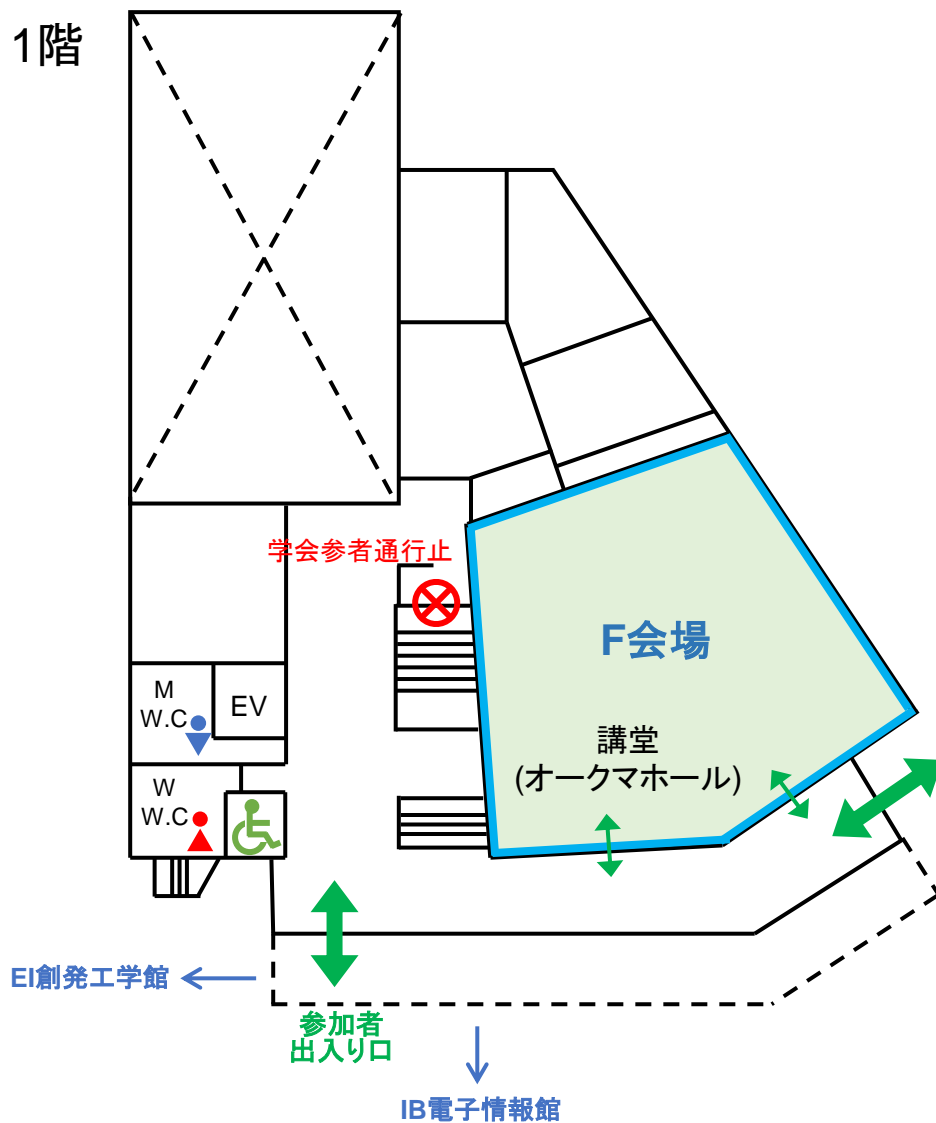

名古屋大学東山キャンパス全体図・会場周辺拡大図

*名古屋大学東山キャンパス内は全面禁煙です。
周辺も含めて喫煙スペースはありません。

懇親会場
生協南部食堂
Mei-dining

- ① C, D, E会場,
総合受付, 企業展示, 休憩室, クローク
ランチョンセミナー(9/19)
- ② F会場
- ③ G, H, I, J会場
ランチョンセミナー(9/20)
企業研究者と学生の交流会(9/19)
- ④ 受賞講演(学会賞受賞講演), P会場
- ⑤ 委員会・研究会などの会議会場

地下鉄・西地区連絡通路, 3番出口

豊田講堂
シンポジオン

① IB電子情報館 [C, D, E会場, 総合受付, 企業展示, 休憩室, クローク, ランチオンセミナー(9/19)]

1階

2階

② オークマ工作機械工学館 [F会場]

③ EI創発工学館 [G, H, I, J 会場, ランチオンセミナー(9/20), 企業研究者と学生の交流会(9/19)]

④ 豊田講堂・シンポジオン

[受賞講演(学会賞受賞講演), P会場]

⑤ 工学研究科1号館 [委員会・研究会等会議会場]

2階

3階

4階

第134回触媒討論会 緊急避難場所案内

討論会会場周辺の避難場所は下図のとおりです。
周囲や頭上の状況をよく確認して、速やかに移動してください。

-  一次避難場所
-  避難先指示
-  災害時救護センター