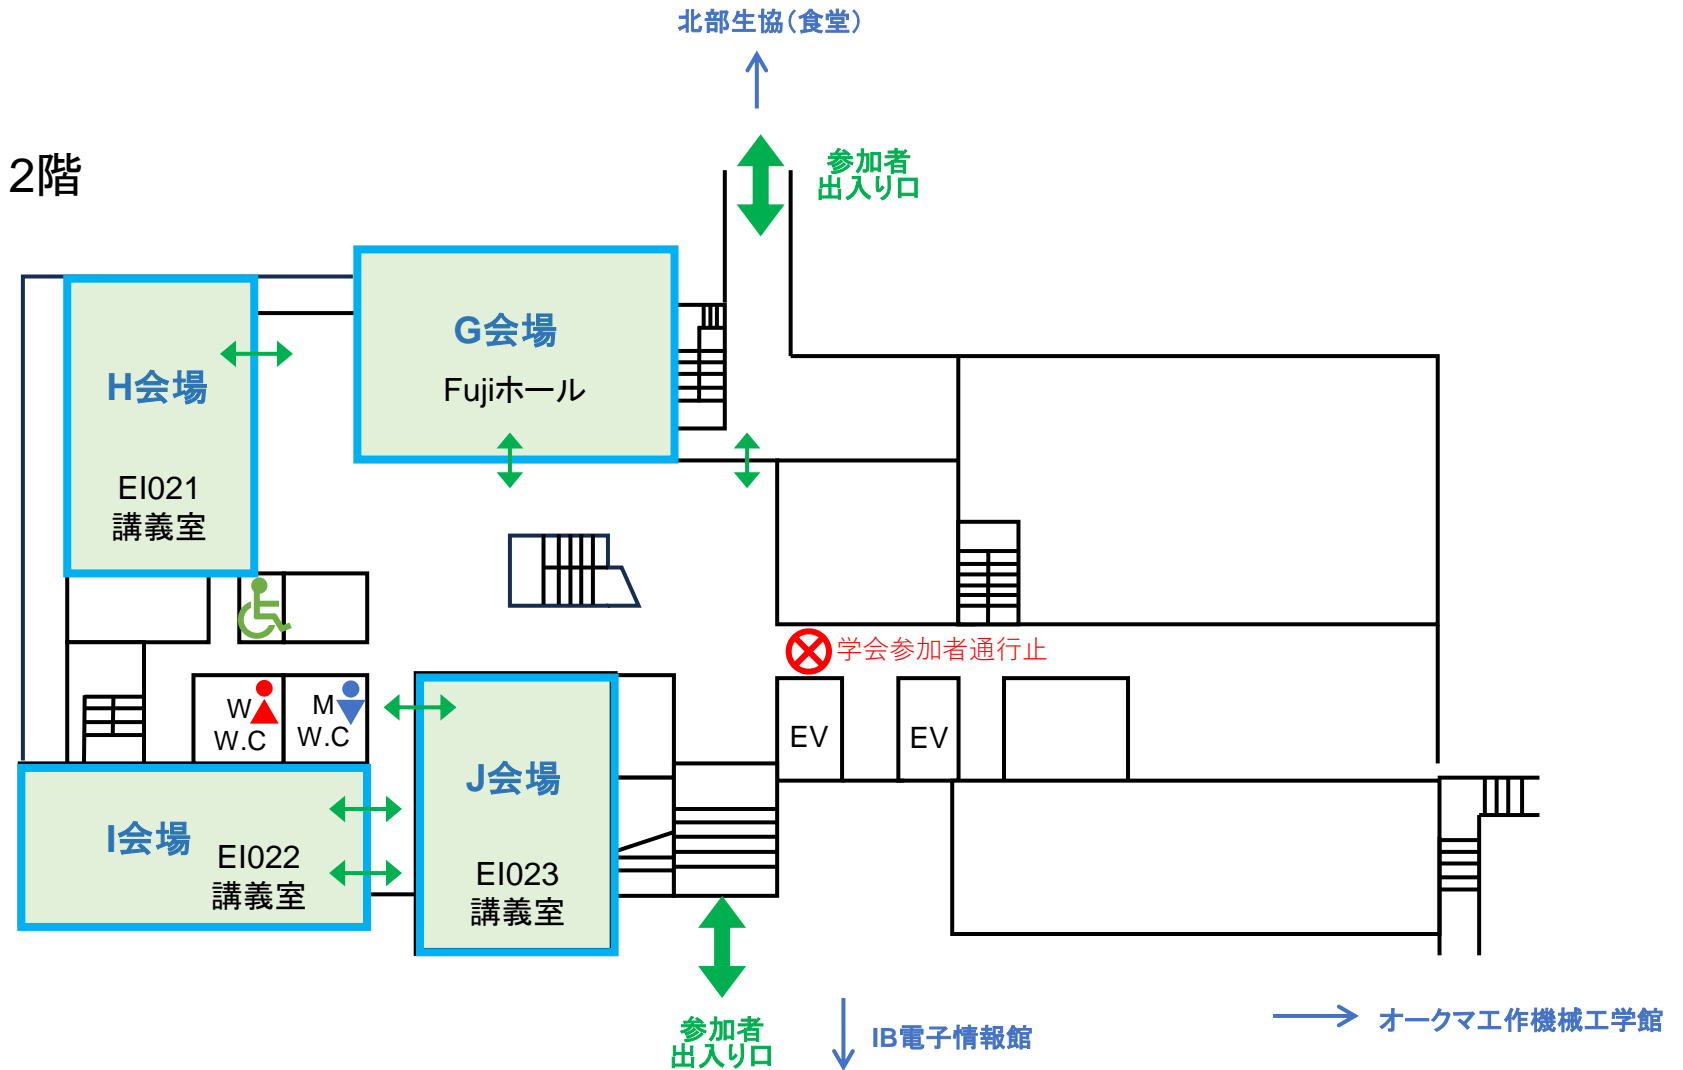

名古屋大学東山キャンパス全体図・会場周辺拡大図

*名古屋大学東山キャンパス内は全面禁煙です。
周辺も含めて喫煙スペースはありません。

懇親会場
生協南部食堂
Mei-dining

- ① C, D, E会場,
総合受付, 企業展示, 休憩室, クローク
ランチョンセミナー(9/19)
- ② F会場
- ③ G, H, I, J会場
ランチョンセミナー(9/20)
企業研究者と学生の交流会(9/19)
- ④ 受賞講演(学会賞受賞講演), P会場
- ⑤ 委員会・研究会などの会議会場

地下鉄・西地区連絡通路, 3番出口

豊田講堂
シンポジオン

① IB電子情報館 [C, D, E会場, 総合受付, 企業展示, 休憩室, クローク, ランチオンセミナー(9/19)]

1階

2階

② オークマ工作機械工学館 [F会場]

③ EI創発工学館 [G, H, I, J 会場, ランチオンセミナー(9/20), 企業研究者と学生の交流会(9/19)]

④ 豊田講堂・シンポジオン

[受賞講演(学会賞受賞講演), P会場]

⑤ 工学研究科1号館 [委員会・研究会等会議会場]

2階

3階

4階

第134回触媒討論会 緊急避難場所案内

討論会会場周辺の避難場所は下図のとおりです。
周囲や頭上の状況をよく確認して、速やかに移動してください。

-  一次避難場所
-  避難先指示
-  災害時救護センター