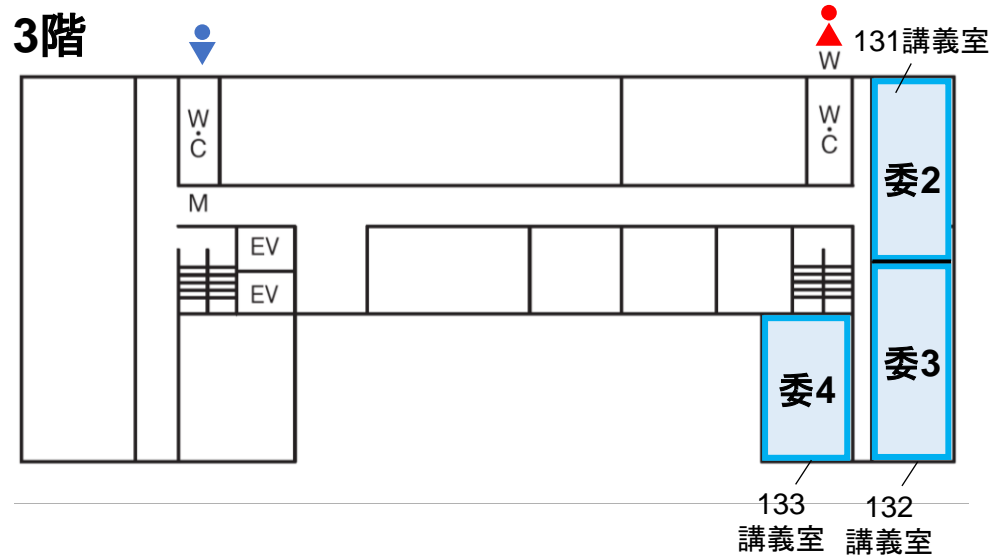

名古屋大学東山キャンパス全体図・会場周辺拡大図

*名古屋大学東山キャンパス内は全面禁煙です。
周辺も含めて喫煙スペースはありません。

懇親会場
生協南部食堂
Mei-dining

- ① C, D, E会場,
総合受付, 企業展示, 休憩室, クローク
ランチョンセミナー(9/19)
- ② F会場
- ③ G, H, I, J会場
ランチョンセミナー(9/20)
企業研究者と学生の交流会(9/19)
- ④ 受賞講演(学会賞受賞講演), P会場
- ⑤ 委員会・研究会などの会議会場

地下鉄・西地区連絡通路, 3番出口

豊田講堂
シンポジオン

① IB電子情報館 [C, D, E会場, 総合受付, 企業展示, 休憩室, クローク, ランチオンセミナー(9/19)]

1階

2階

② オークマ工作機械工学館 [F会場]

③ EI創発工学館 [G, H, I, J 会場, ランチオンセミナー(9/20), 企業研究者と学生の交流会(9/19)]

④ 豊田講堂・シンポジオン

[受賞講演(学会賞受賞講演), P会場]

⑤ 工学研究科1号館 [委員会・研究会等会議会場]

2階

3階

4階

第134回触媒討論会 緊急避難場所案内

討論会会場周辺の避難場所は下図のとおりです。
周囲や頭上の状況をよく確認して、速やかに移動してください。

-  一次避難場所
-  避難先指示
-  災害時救護センター